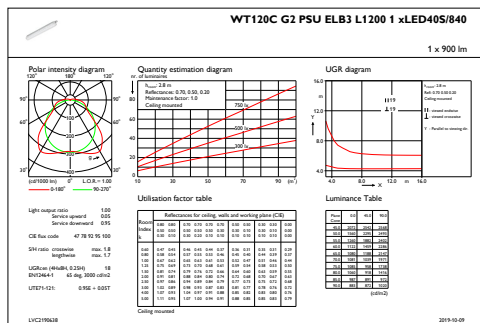

IFGU1_WT120CG2PSUELB3L12001xLED40S840

OFPC1_WT120CG2PSUELB3L12001xLED40S840