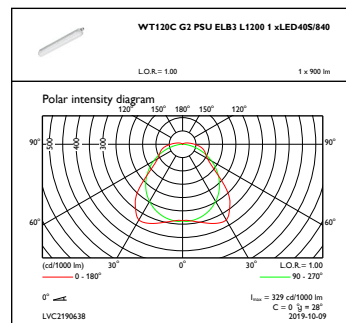

IFGU1_WT120CG2PSUELB3L12001xLED40S840

OFPC1_WT120CG2PSUELB3L12001xLED40S840