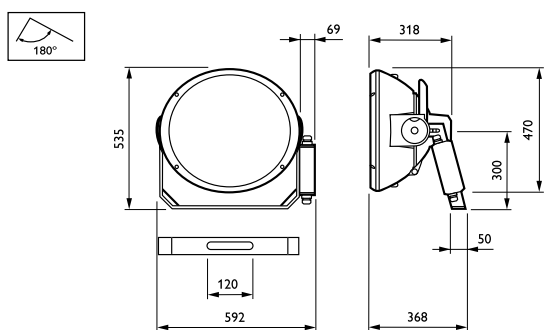

ArenaVision MVF404

Código de proteção mecânica contra impactos	IK08 | IK08|

Desempenho inicial (compatível com IEC)

Temperatura de cor correlacionada inicial	5600 K

Dados do produto

Código do produto completo	872790050203900
Nome de produto da encomenda	MVF404 MHN-SEH2000W/956 B4 SI
EAN/UPC – Produto	8727900502039

Código de encomenda	910502218418
Código local	910502218418
Numerador – Quantidade por embalagem	1
Numerador SAP – Embalagens por exterior	1
Nº do material (12NC)	910502218418
Peso líquido (peça)	14,500 kg

Desenho dimensional

ArenaVision MVF403/MVF404

© 2021 Signify Holding Todos os direitos reservados. Signify não oferece qualquer representação ou garantia quanto à precisão ou à integridade das informações incluídas aqui e não se responsabiliza por qualquer ação em função disso.

As informações apresentadas neste documento não se destinam a qualquer oferta comercial e não compõem parte de qualquer cotação ou contrato, a menos que seja acordado pela Signify. Philips e o Philips Shield Emblem são marcas comerciais registradas da Koninklijke Philips N.V.

www.lighting.philips.com

2021, Abril 1 - Dados sujeitos a alteração