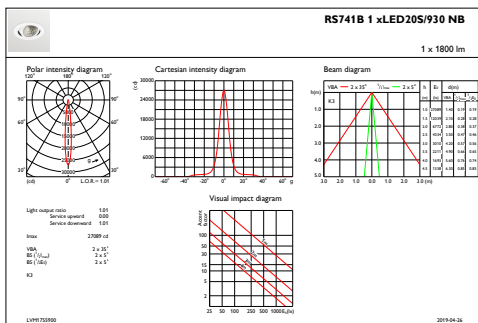

Dados fotométricos

IFAS1_RS741B1xLED20S930NB