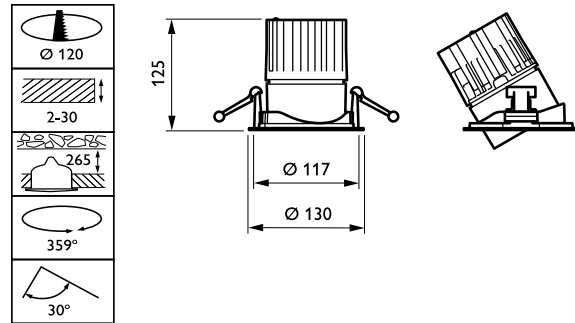

Desenho dimensional

LuxSpace Accent RS730B-RS752B

LuxSpace Accent RS730B-RS752B