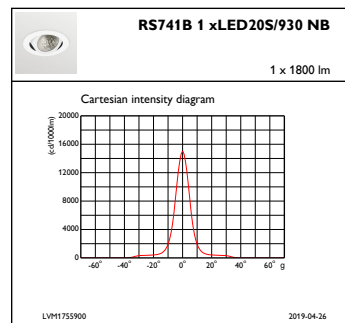

## Desempenho inicial (compatível com IEC)

Fluxo luminoso inicial (fluxo do sistema)	2000 lm
Tolerância do fluxo luminoso	+/-10%
Eficiência da luminária LED inicial	97 lm/W
Temperatura de cor correlacionada inicial	3000 K
Índice de reprodução de cor inicial	≥90
Cromaticidade inicial	(0.422, 0.386) SDCM <2
Potência de entrada inicial	20,5 W
Tolerância de consumo de energia	+/-10%

## Dados do produto

Código do produto completo	871869685137100
Nome de produto da encomenda	RS741B LED20S/930 PSU-E NB WH
EAN/UPC – Produto	8718696851371
Código de encomenda	910500457642
Código local	910500457642
Numerador – Quantidade por embalagem	1
Numerador SAP – Embalagens por exterior	1
Nº do material (12NC)	910500457642
Peso líquido (peça)	0,760 kg

## Dados fotométricos

IFAS1\_RS741B1xLED20S930NB

IFCC1\_RS741B1xLED20S930NB

IFPC1\_RS741B1xLED20S930NB