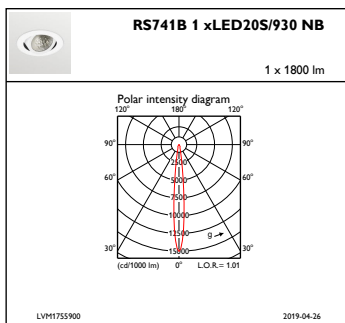

## Dados mecânicos e de compartimento

Material do compartimento	ALU
Material refletor	Polycarbonate aluminum coated
Material de óptica	PC
Material de lente/tampa óptica	PC
Material de fixação	-
Acabamento da lente/difusor ótico	Clear
Altura geral	126 mm
Diâmetro geral	130 mm
Cor	Branco RAL 9010
Dimensões (altura x largura x profundidade)	126 x NaN x NaN mm (5 x NaN x NaN in)

## Desenho dimensional

LuxSpace Accent RS730B-RS752B

LuxSpace Accent RS730B-RS752B

## Dados fotométricos

IFAS1\_RS741B1xLED20S930NB

IFCC1\_RS741B1xLED20S930NB

IFPC1\_RS741B1xLED20S930NB