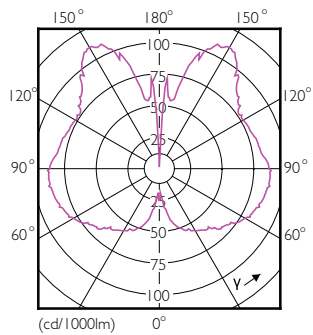

LEDbulbs decorativas

Versions

Desenho dimensional

Product	D	C
LED giant 25W E27 A160 4000K smoky D	160 mm	293 mm

© 2021 Signify Holding Todos os direitos reservados. Signify não oferece qualquer representação ou garantia quanto à precisão ou à integridade das informações incluídas aqui e não se responsabiliza por qualquer ação em função disso.