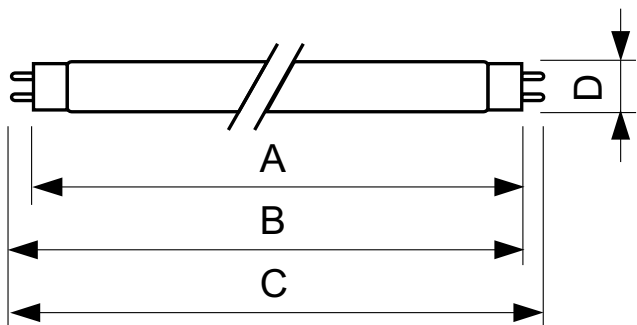

Product	D (max)	A (max)	B (max)	B (min)	C (max)
TL-D 36W/840 1SL/25	28 mm	1199,4 mm	1206,5 mm	1204,1 mm	1213,6 mm
TL-D 18W/840 1SL/25	28 mm	589,8 mm	596,9 mm	594,5 mm	604 mm

Aprovação e aplicação

Conteúdo de mercúrio (Hg) (Nom.)	2,0 mg
----------------------------------	--------