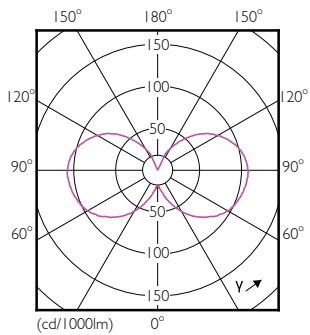

Aplicação

- Hotéis, museus, lojas, banheiros, recepções, exposições, armários-vitrine

CorePro LEDcapsule MV

Versions

Desenho dimensional

Product	D	C
LEDcapsule 25W G9 865 100-240 ND	20 mm	47,5 mm

© 2021 Signify Holding Todos os direitos reservados. Signify não oferece qualquer representação ou garantia quanto à precisão ou à integridade das informações incluídas aqui e não se responsabiliza por qualquer ação em função disso.