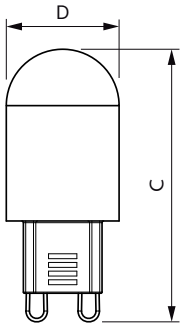

Aplicação

- Hotéis, museus, lojas, banheiros, recepções, exposições, armários-vitrine

CorePro LEDcapsule MV

Versions

Desenho dimensional

Product	D	C
LEDcapsule 25W G9 865 100-240 ND	20 mm	47,5 mm

© 2021 Signify Holding Todos os direitos reservados. Signify não oferece qualquer representação ou garantia quanto à precisão ou à integridade das informações incluídas aqui e não se responsabiliza por qualquer ação em função disso.