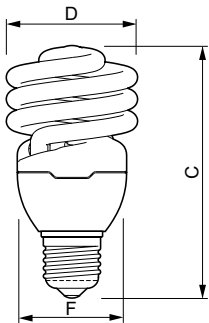

Versions

20 W E27

E27

Desenho dimensional

Product	D (max)	C (max)	F (max)
ECO Twister 23W WW E27 110-127V 1PF/12	60,0 mm	115,5 mm	50 mm
ECO Twister 23W WW E27 220-240V 1PF/12	60,0 mm	115,5 mm	50 mm

Product	D (max)	C (max)	F (max)
ECO Twister 20W WW E27 110-127V 1PF/12	55 mm	108,5 mm	46,5 mm
ECO Twister 20W CDL E27 220-240V 1PF/12	55 mm	108,5 mm	46,5 mm
ECO Twister 20W WW E27 220-240V 1PF/12	55 mm	108,5 mm	46,5 mm