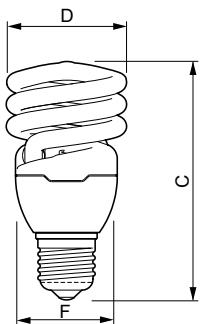

Versions

20 W E27

E27

Desenho dimensional

Product	D (max)	C (max)	F (max)
ECO Twister 23W WW E27 110-127V 1PF/12	60,0 mm	115,5 mm	50 mm
ECO Twister 23W WW E27 220-240V 1PF/12	60,0 mm	115,5 mm	50 mm

Product	D (max)	C (max)	F (max)
ECO Twister 20W WW E27 110-127V 1PF/12	55 mm	108,5 mm	46,5 mm
ECO Twister 20W CDL E27 220-240V 1PF/12	55 mm	108,5 mm	46,5 mm
ECO Twister 20W WW E27 220-240V 1PF/12	55 mm	108,5 mm	46,5 mm