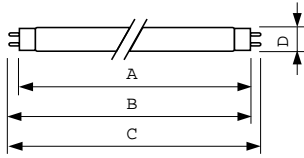

## Versions

Desenho dimensional

Product	D (max)	A (max)	B (max)	B (min)	C (max)
TUV 55W HO 1SL/6	28 mm	894,6 mm	901,7 mm	899,3 mm	908,8 mm
TUV 36W SLV/6	28 mm	1199,4 mm	1206,5 mm	1204,1 mm	1213,6 mm
TUV 75W HO 1SL/6	28 mm	1199,4 mm	1206,5 mm	1204,1 mm	1213,6 mm
TUV 15W SLV/25	28 mm	437,4 mm	444,5 mm	442,1 mm	451,6 mm
TUV 30W 1SL/25-Latest	28 mm	894,6 mm	901,7 mm	899,3 mm	908,8 mm
TUV 25W 1SL/25	28 mm	437,4 mm	444,5 mm	442,1 mm	451,6 mm
TUV T8 F17 1SL/25	28 mm	589,8 mm	596,9 mm	594,5 mm	604,0 mm