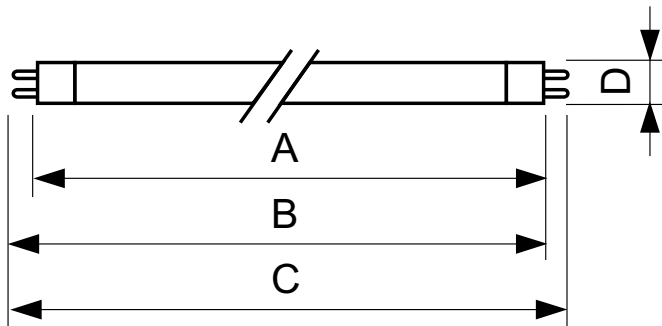

## Versions

Desenho dimensional

Product	D (max)	A (max)	B (max)	B (min)	C (max)
TUV 55W HO 1SL/6	28 mm	894,6 mm	901,7 mm	899,3 mm	908,8 mm
TUV 36W SLV/6	28 mm	1199,4 mm	1206,5 mm	1204,1 mm	1213,6 mm
TUV 75W HO 1SL/6	28 mm	1199,4 mm	1206,5 mm	1204,1 mm	1213,6 mm
TUV 15W SLV/25	28 mm	437,4 mm	444,5 mm	442,1 mm	451,6 mm
TUV 30W 1SL/25-Latest	28 mm	894,6 mm	901,7 mm	899,3 mm	908,8 mm
TUV 25W 1SL/25	28 mm	437,4 mm	444,5 mm	442,1 mm	451,6 mm
TUV T8 F17 1SL/25	28 mm	589,8 mm	596,9 mm	594,5 mm	604,0 mm