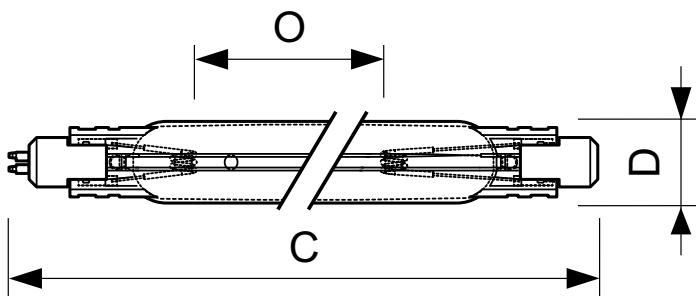

TUV XPT Amalgama

Versions

T12

Desenho dimensional

Product	D	O	C (max)
TUV 800W XHO SE	38 mm	1609 mm	1791 mm

Controles e dimerização

Regulável Sim

Informações gerais

Principal aplicação Desinfecção

Dados técnicos de luz

Depreciação luminica na vida útil 15 %

Dados elétricos e de operação

Order Code	Full Product Name	Corrente de lâmpada	
		(Nom.)	Potência (Nom.)
928101805112	TUV 130W XPT SE UNP/20	2,1 A	130 W
928106805112	TUV 180W XPT SE UNP/20	2,1 A	180 W
928106905112	TUV 200W XPT SE UNP/20	2,1 A	200 W

Order Code	Full Product Name	Corrente de lâmpada	
		(Nom.)	Potência (Nom.)
928107005112	TUV 325W XPT HO SE UNP/20	2,1 A	325 W
928107605112	TUV 800W XHO SE	8 A	800 W

Informações gerais

Order Code	Full Product Name	Casquilho	Posição de funcionamento
928101805112	TUV 130W XPT SE UNP/20	G10.2Q	P10
928106805112	TUV 180W XPT SE UNP/20	G10.2Q	UNIVERSAL
928106905112	TUV 200W XPT SE UNP/20	G10.2Q	UNIVERSAL