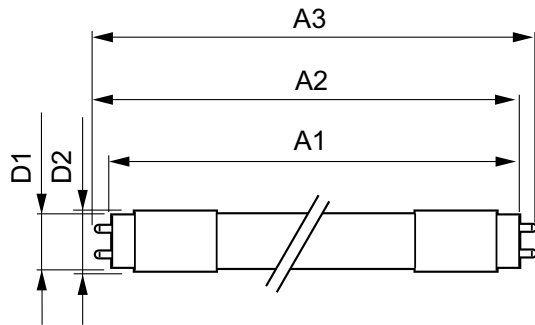

## Desenho dimensional

Product	D1	D2	A1	A2	A3
CorePro LEDTube 8ft 33W 3800lm 865 T8 BR	27,8 mm	27,8 mm	2373,1 mm	2380,2 mm	2387,3 mm
CorePro LEDtube 1200mm HO 18W840 C W G	25,6 mm	27,8 mm	1199,4 mm	1205,3 mm	1213,6 mm
CorePro LEDtube 1200mm 18W 840 T8C W G	25,6 mm	27,8 mm	1199,4 mm	1205,3 mm	1213,6 mm
CorePro LEDtube 1200mm 18W 830 T8C W G	25,6 mm	27,8 mm	1199,4 mm	1205,3 mm	1213,6 mm
CorePro LEDtube 1200mm 18W 865 T8C W G	25,6 mm	27,8 mm	1199,4 mm	1205,3 mm	1213,6 mm
CorePro LEDtube 1200mm HO 18W865 C W G	25,6 mm	27,8 mm	1199,4 mm	1205,3 mm	1213,6 mm
CorePro LEDtube 600mm 9W 840 T8 C W G	25,6 mm	27,8 mm	589,8 mm	595,7 mm	604 mm
CorePro LEDtube 600mm 9W 830 T8C W G	25,6 mm	27,8 mm	589,8 mm	595,7 mm	604 mm
CorePro LEDtube 600mm 9W 865 T8 C W G	25,6 mm	27,8 mm	589,8 mm	595,7 mm	604 mm